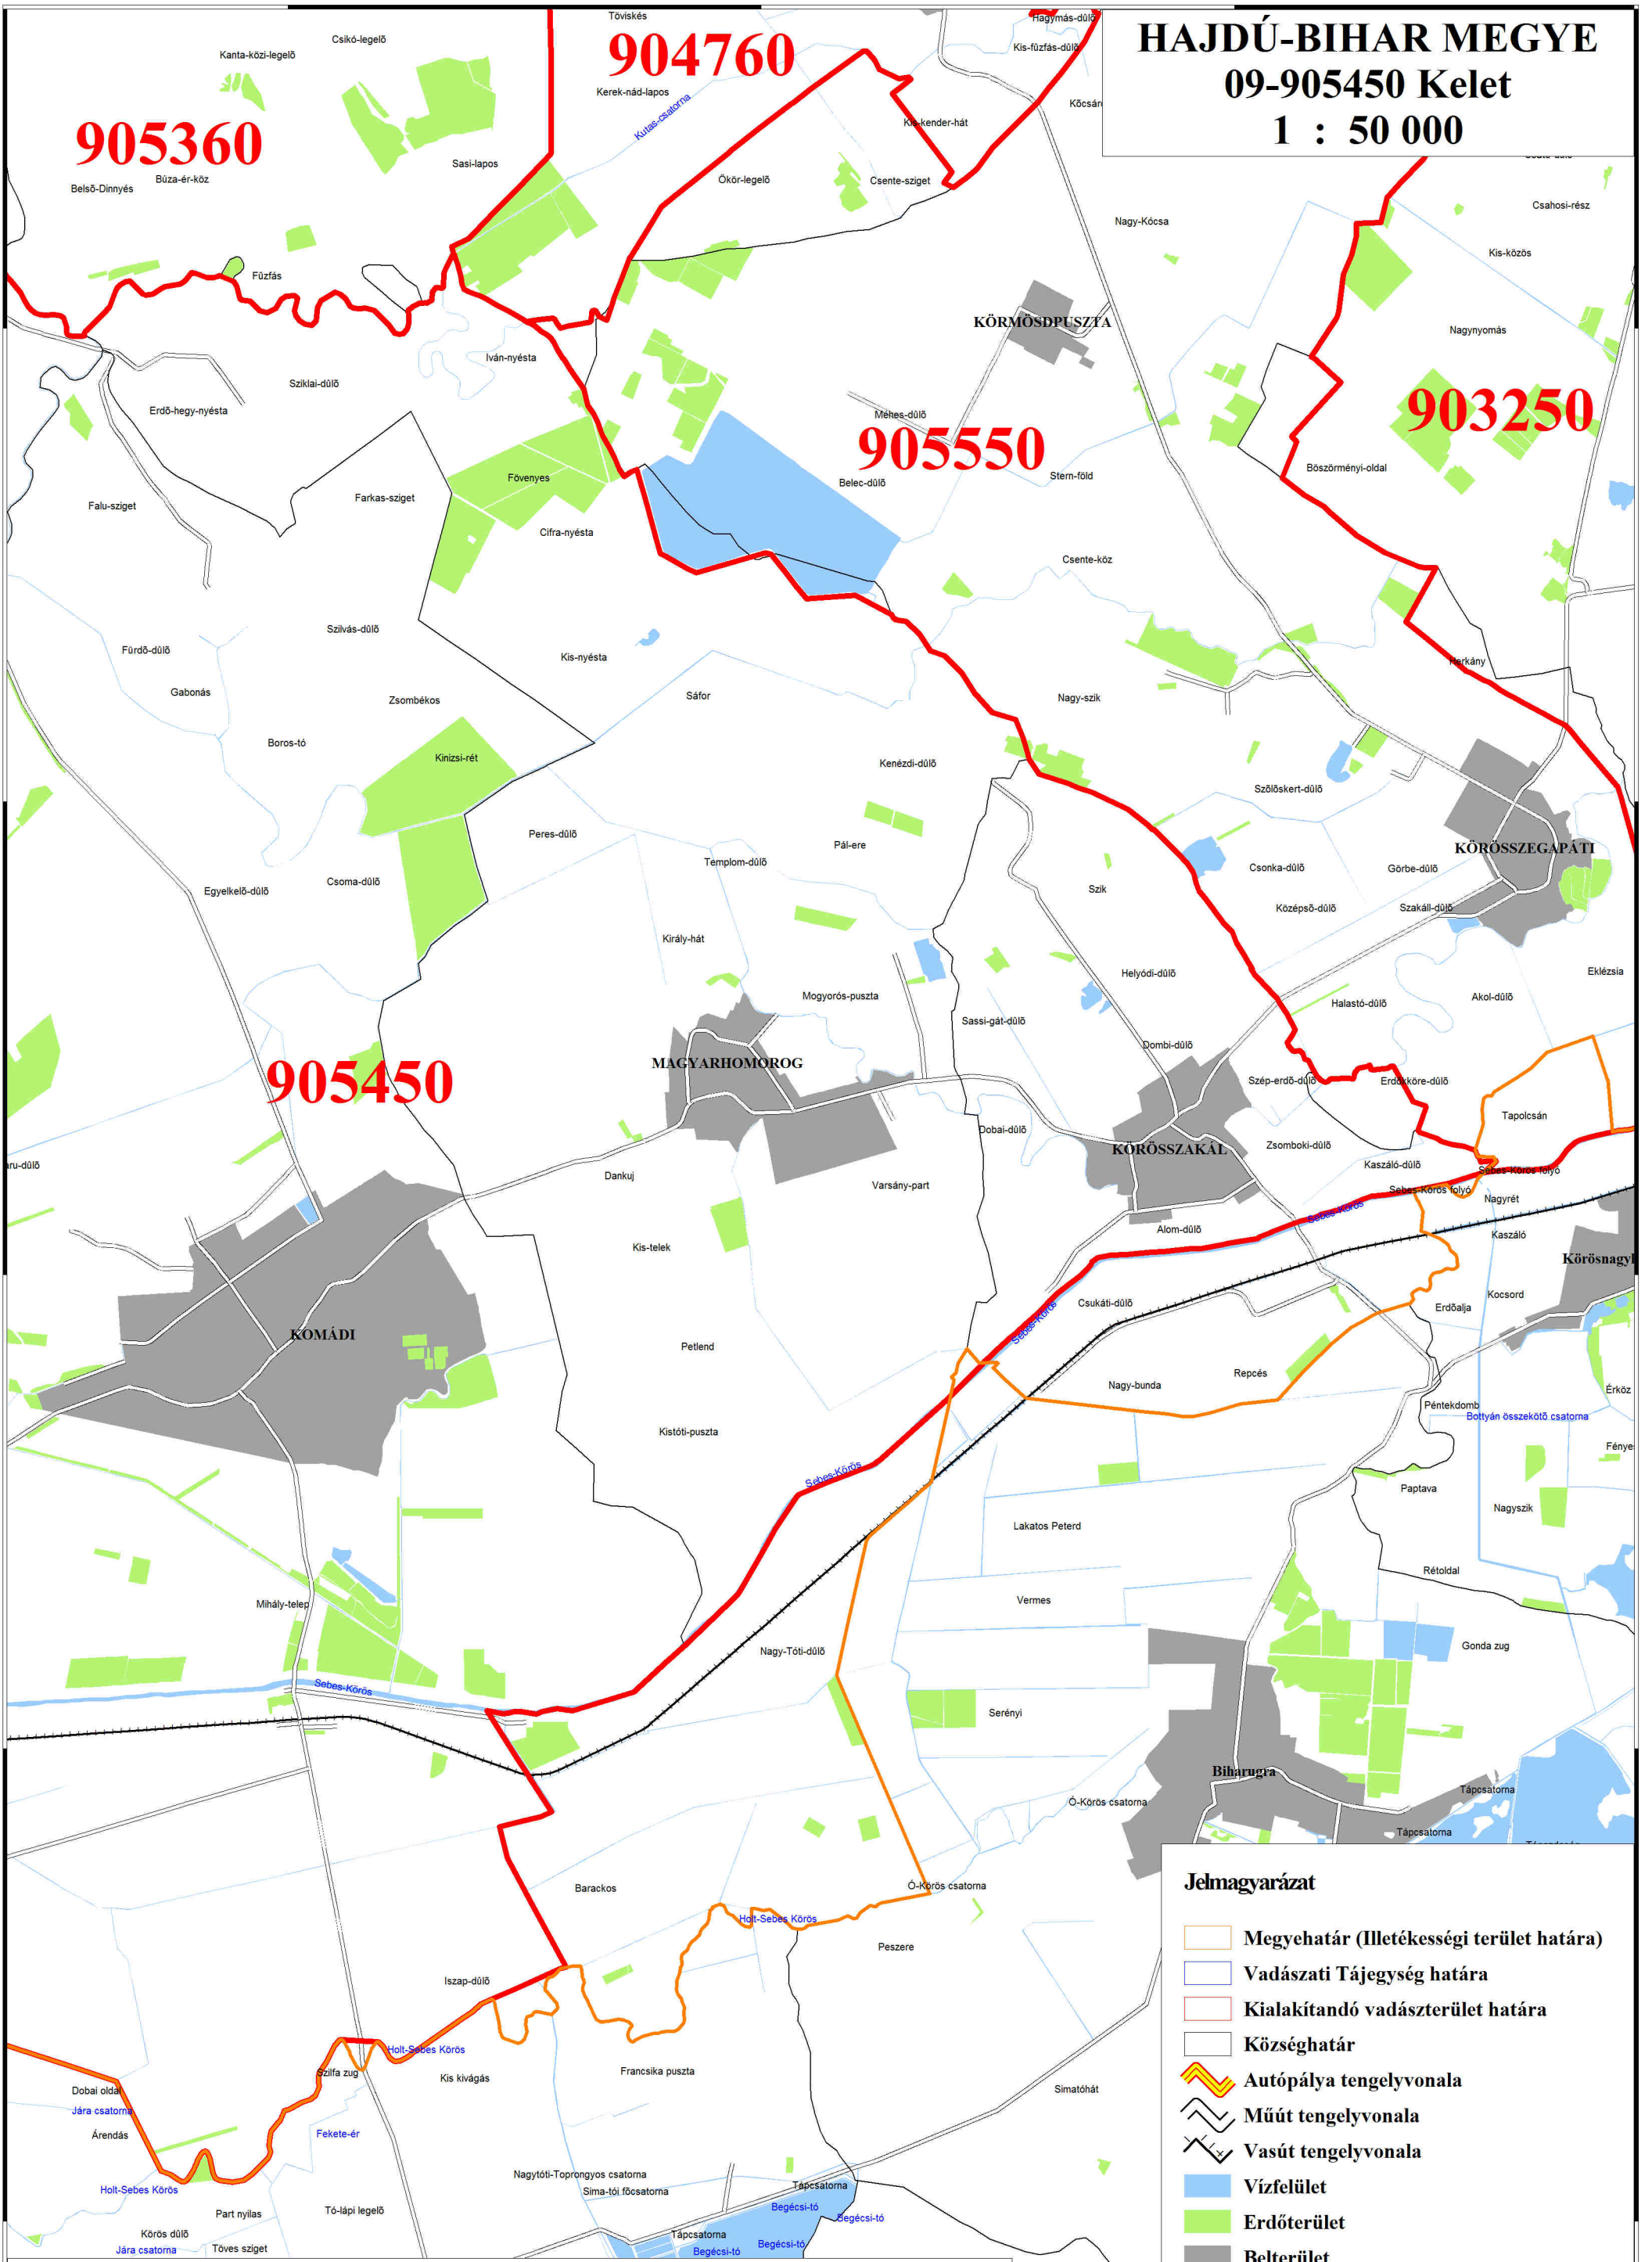

HAJDÚ-BIHAR MEGYE

09-905450 Kelet

1 : 50 000

904760

905360

903250

905550

905450

Jelmagyarázat

- Megyehatár (illetékségi terület határa)
- Vadászati Tájégség határa
- Kialakítandó vadászterület határa
- Községhatár
- Autópálya tengelyvonala
- Műút tengelyvonala
- Vasút tengelyvonala
- Vízfelület
- Erdőterület
- Belterület