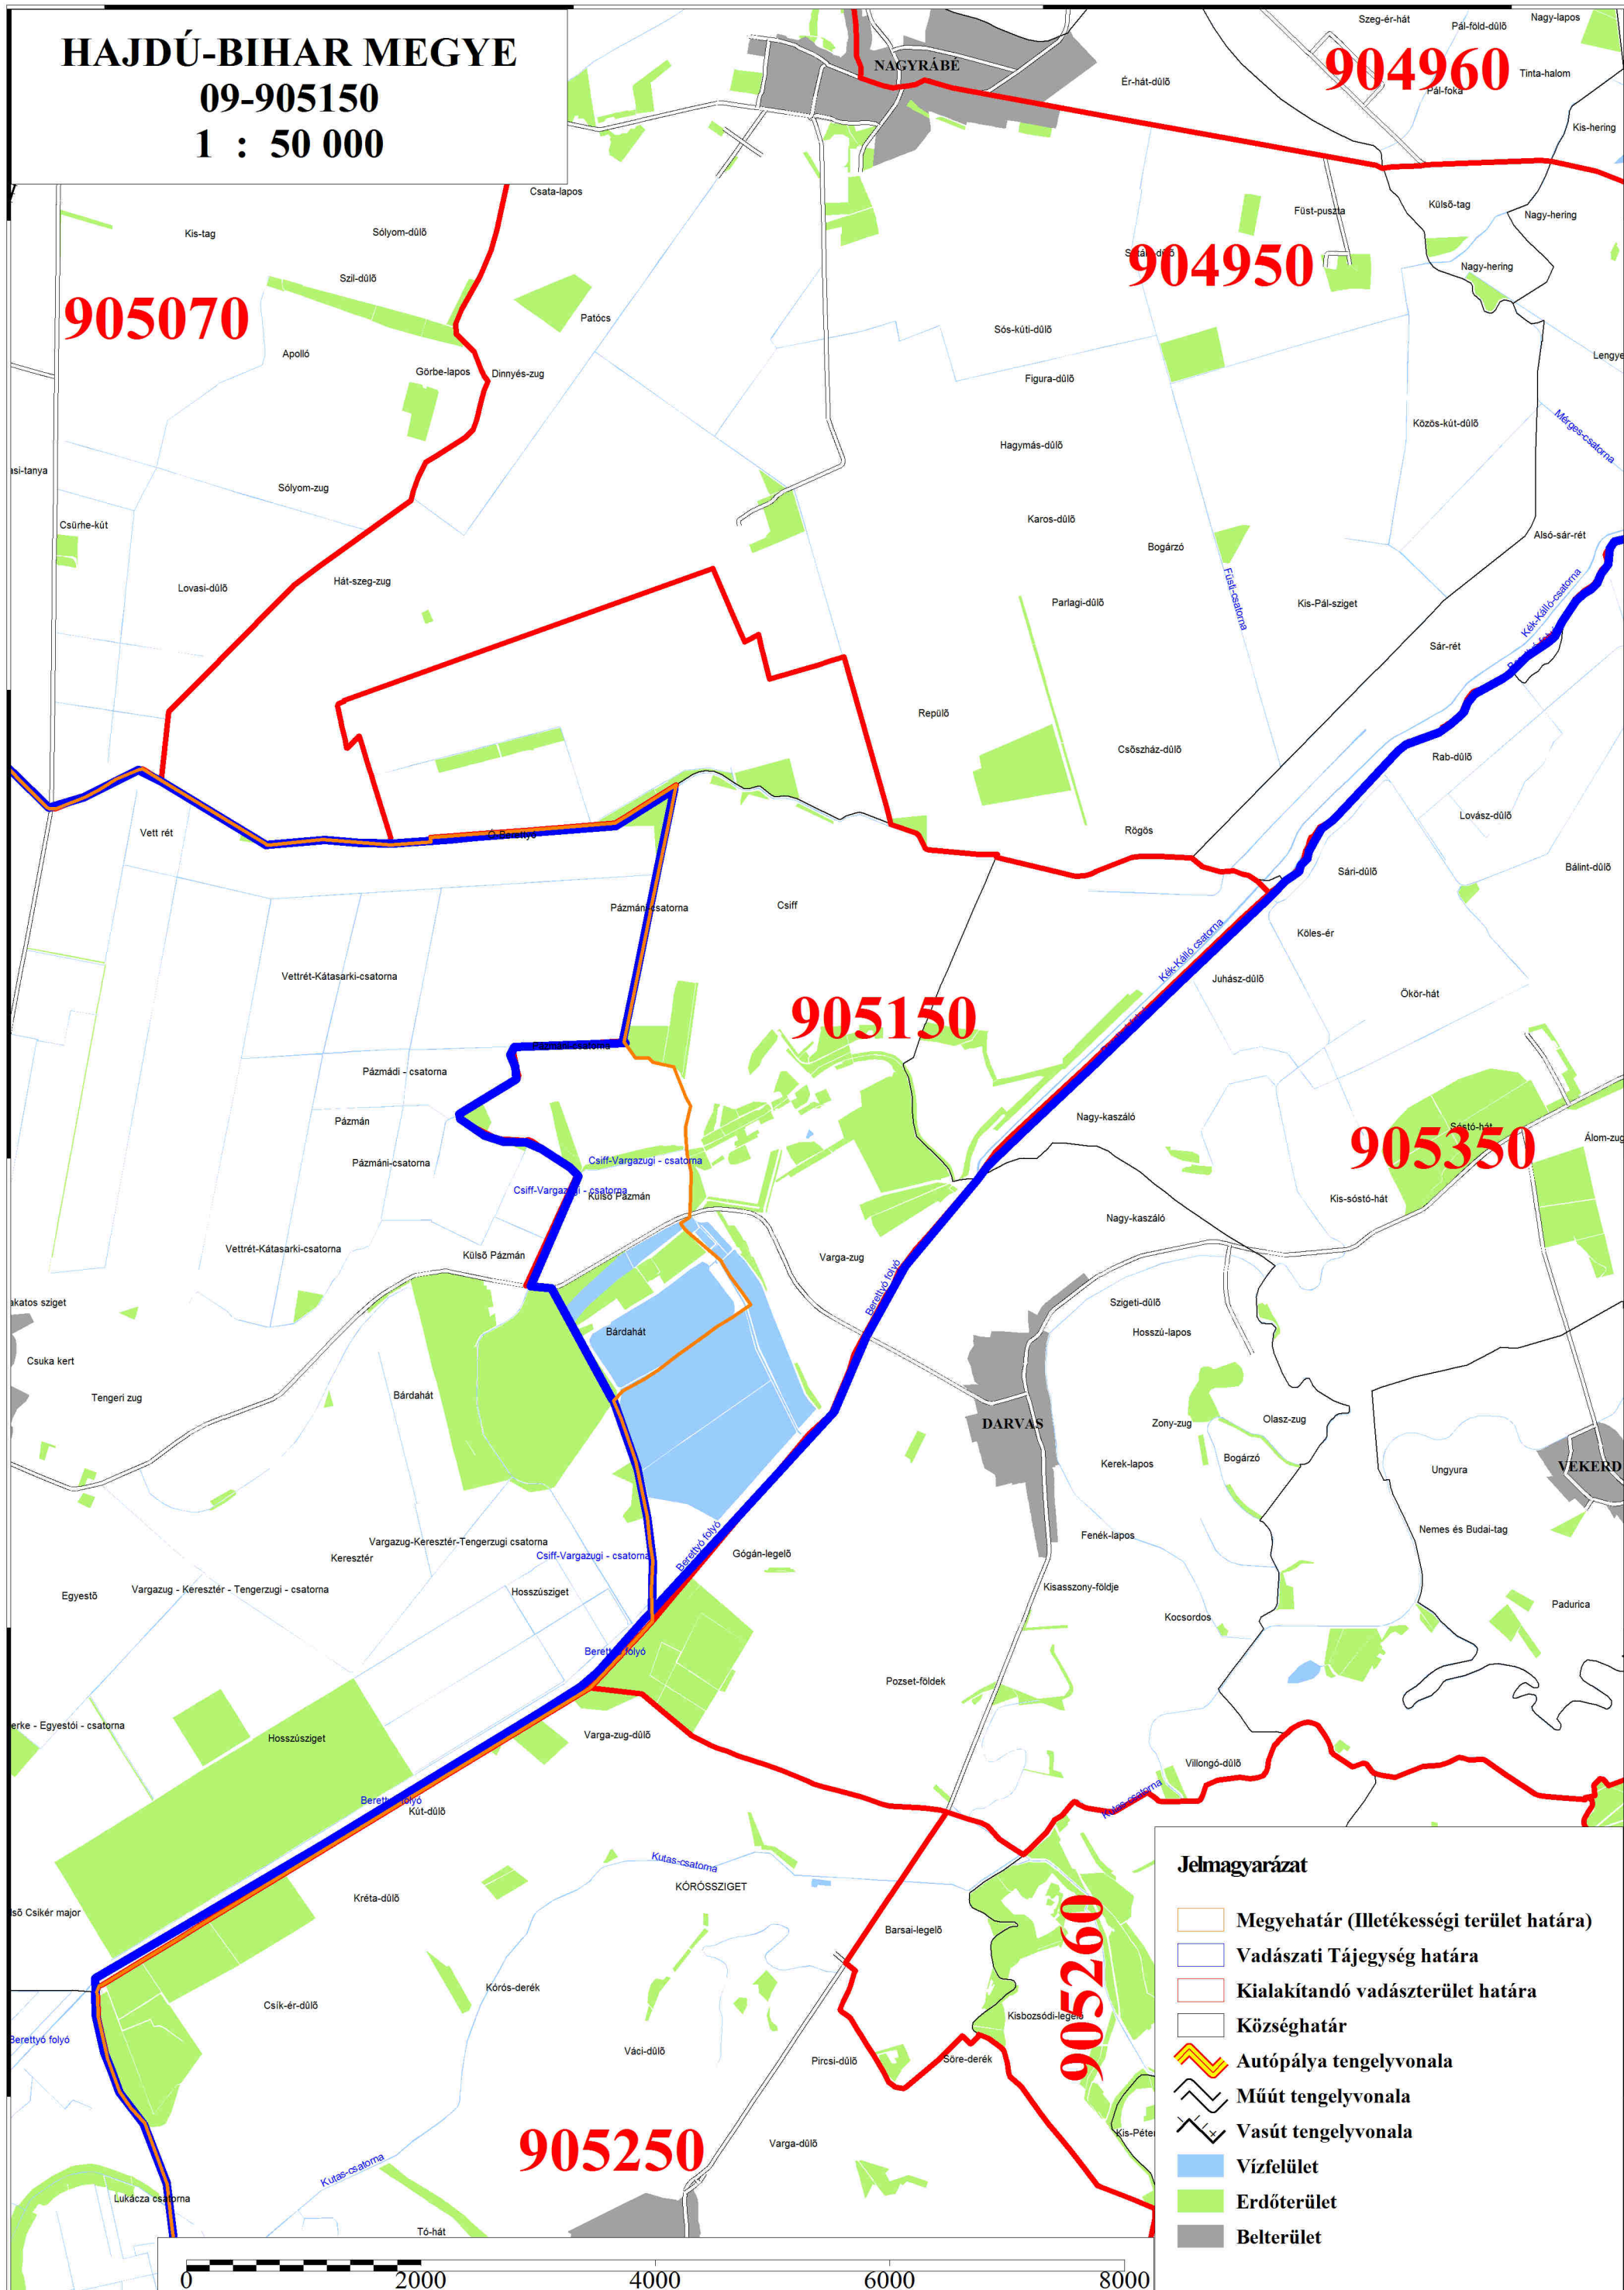

# HAJDÚ-BIHAR MEGYE

09-905150

1 : 50 000

### Jelmagyarázat

- Megyehatár (Illetékességi terület határa)
- Vadászati Tájégség határa
- Kialakítandó vadászterület határa
- Községhatár
- Autópálya tengelyvonala
- Műút tengelyvonala
- Vasút tengelyvonala
- Vízfelület
- Erdőterület
- Belterület

0 2000 4000 6000 8000