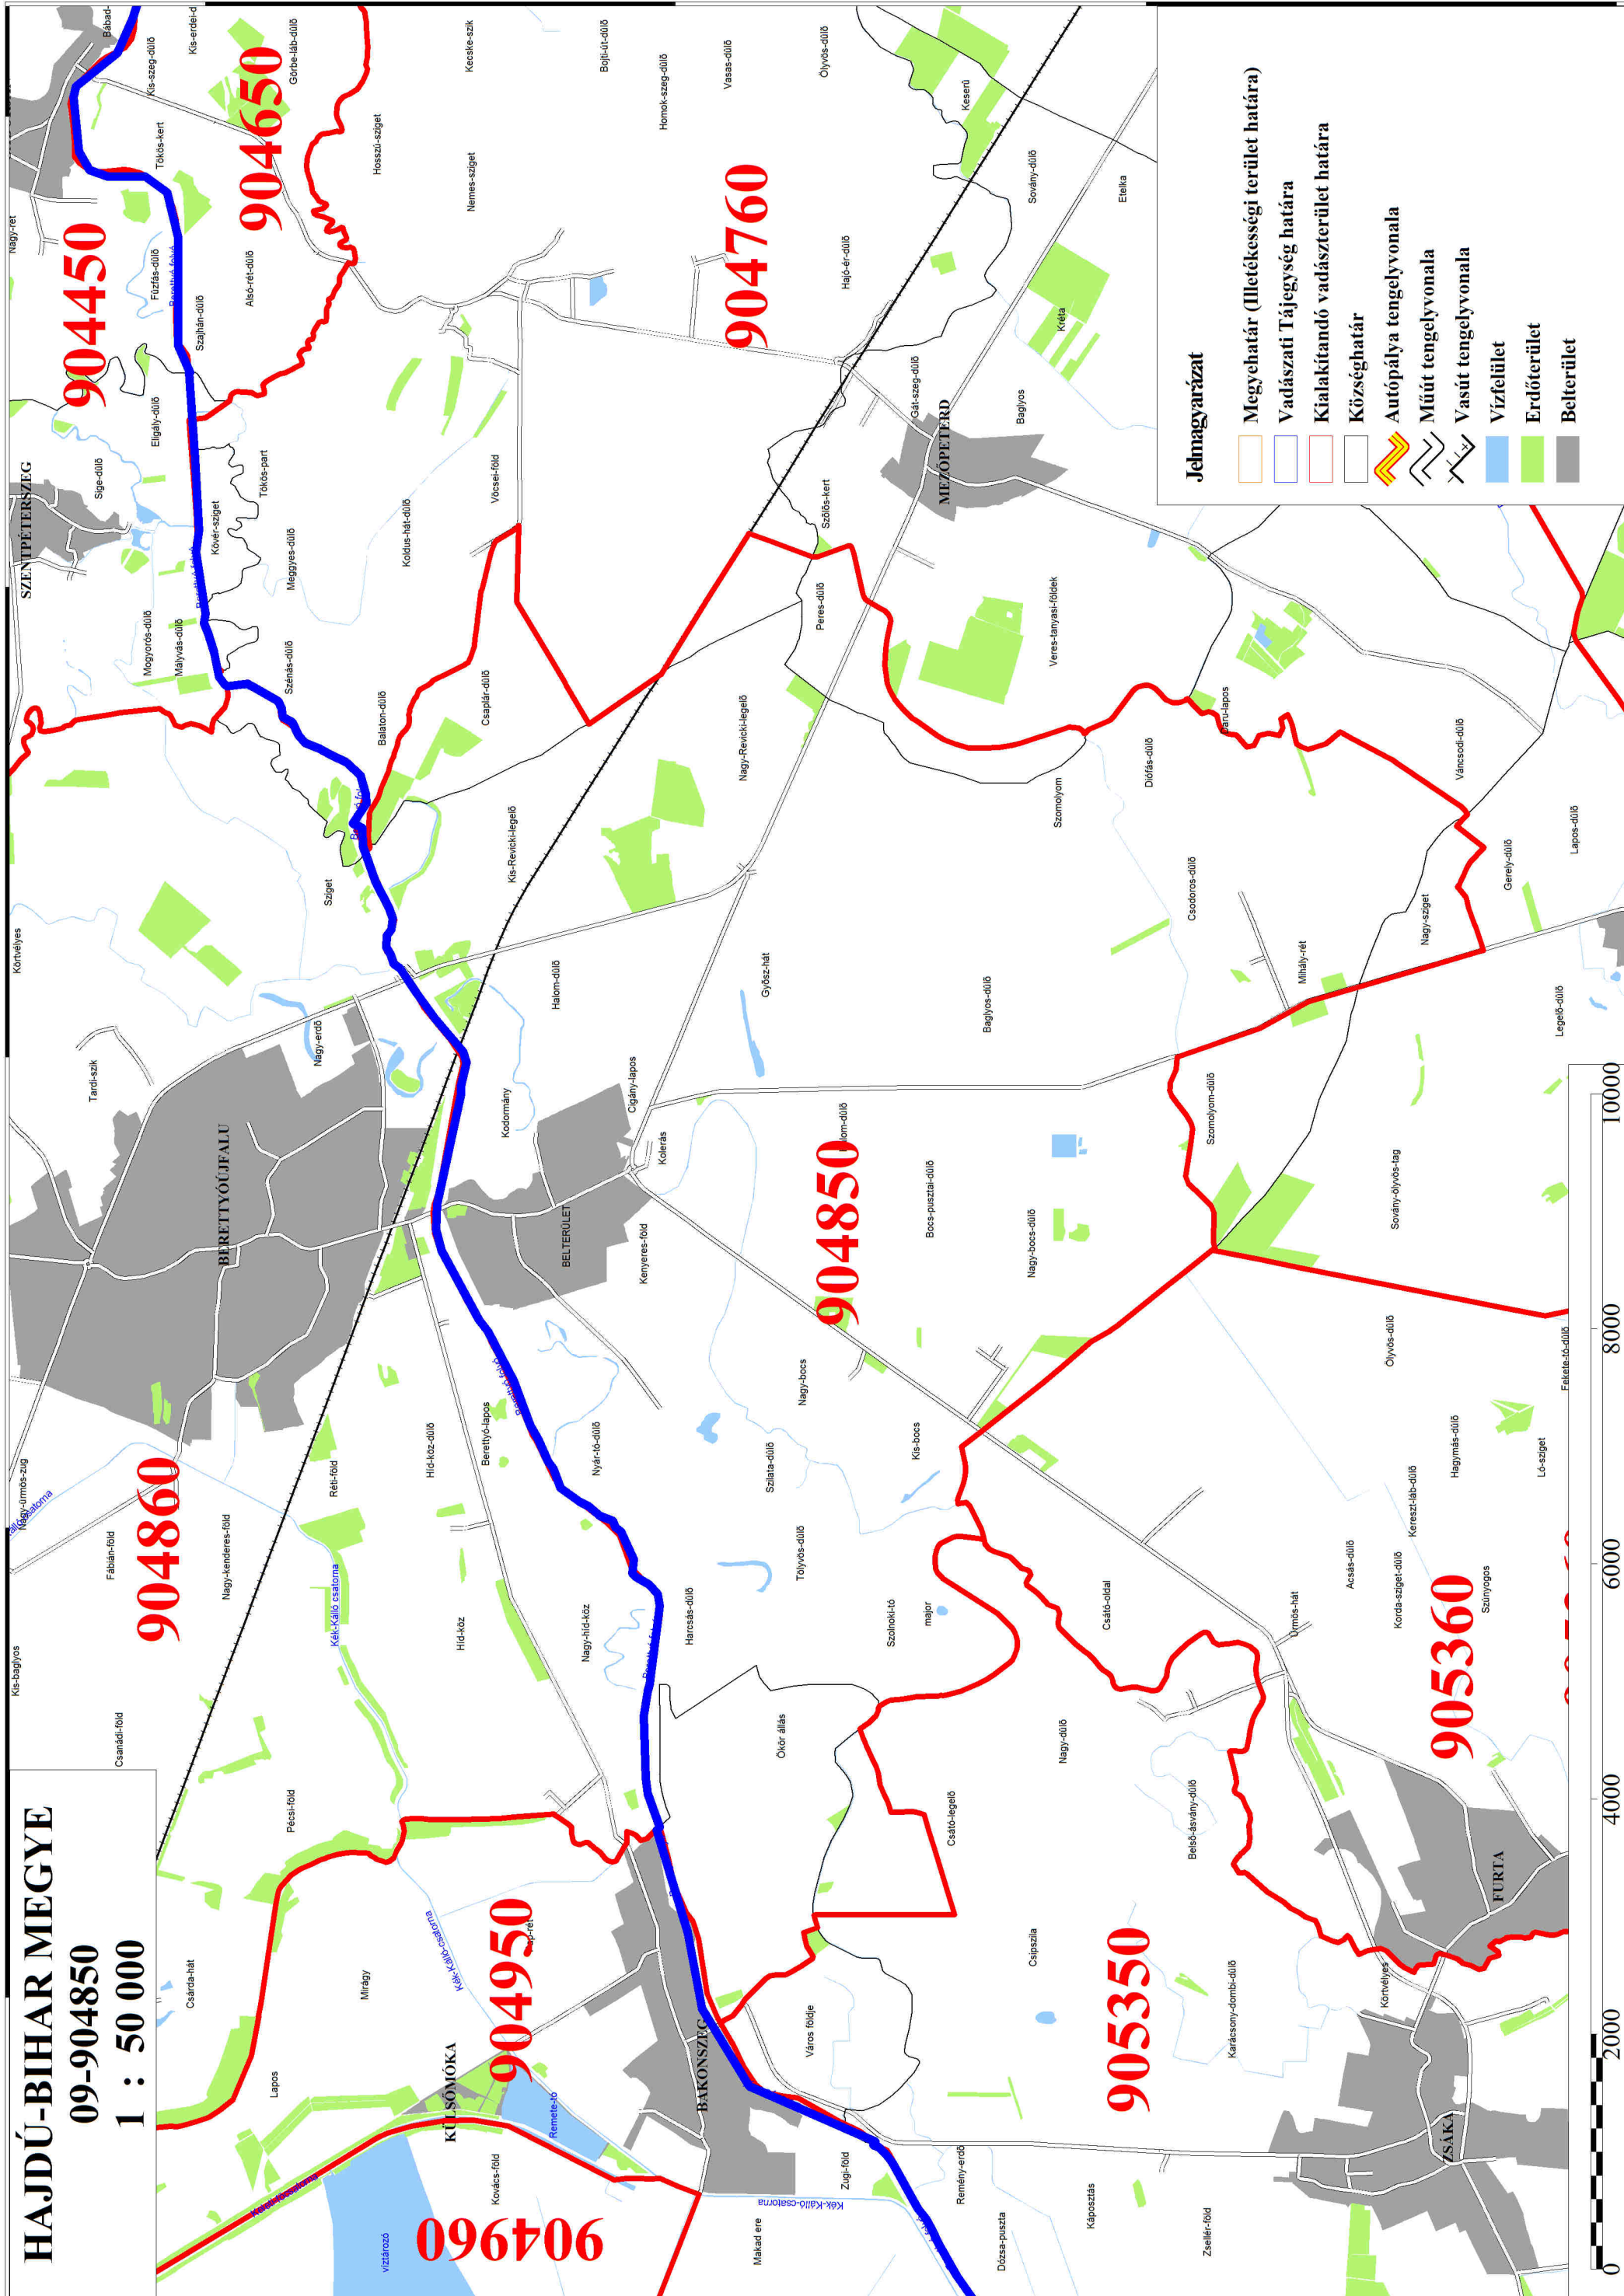

HAJDÚ-BIHAR MEGYE

09-904850

1 : 50 000

904450

904650

904760

904860

904850

904950

904960

905350

905360

Jelmagyarázat

- Megyehatár (illetékességi terület határa)
- Vadászati Tájégség határa
- Kialakítandó vadászterület határa
- Községhatár
- Autópálya tengelyvonala
- Műút tengelyvonala
- Vasút tengelyvonala
- Vízfelület
- Erdőterület
- Belterület